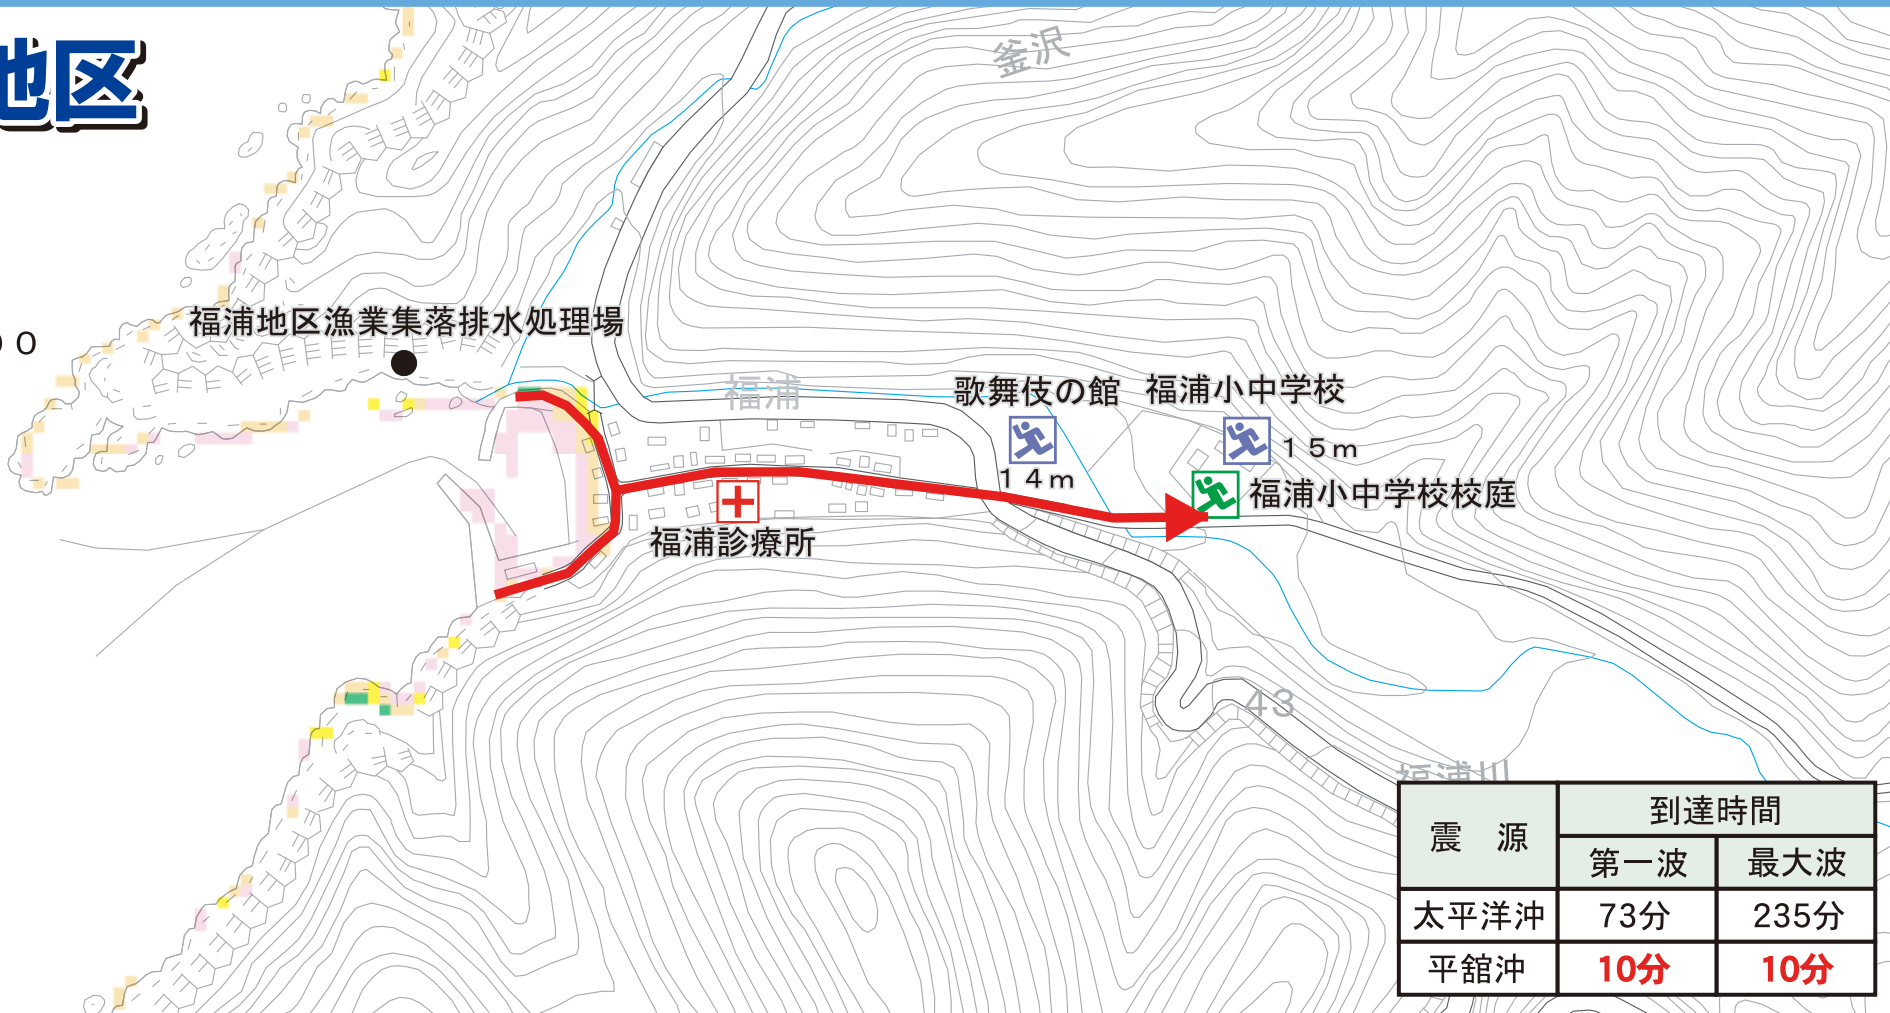

福浦地区

1 : 7, 000

下ノ崎

震源	到達時間	
	第一波	最大波
太平洋沖	73分	235分
平館沖	10分	10分